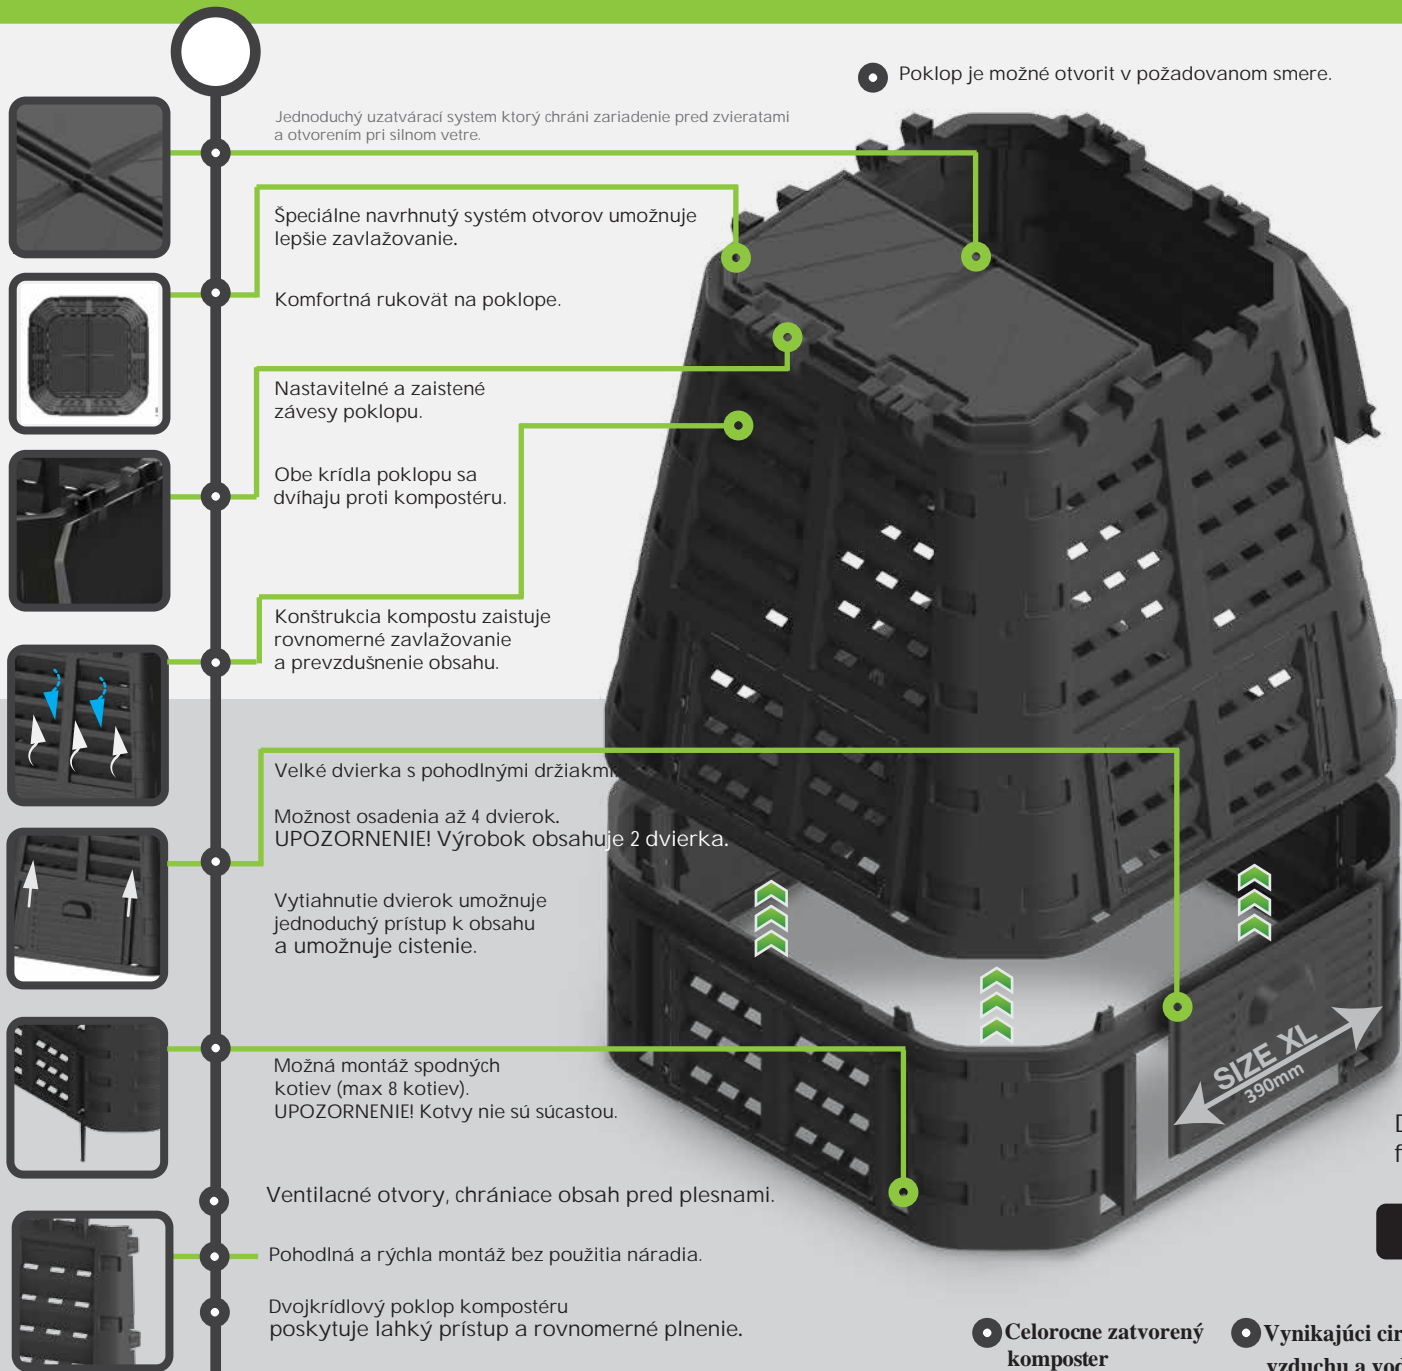

MULTI COMPOSTER

new

● Poklop je možné otvoriť v požadovanom smere.

Jednoduchý uzatvárací systém ktorý chráni zariadenie pred zvieratami a otvorením pri silnom vetre.

Špeciálne navrhnutý systém otvorov umožňuje lepšie zavlažovanie.

Komfortná rukoväť na poklope.

Nastaviteľné a zaistené závesy poklopu.

Obe krídla poklopu sa dvíhajú proti kompostéru.

Konštrukcia kompostu zaisťuje rovnomerné zavlažovanie a prevzdušnenie obsahu.

Veľké dvierka s pohodlnými držiakmi.

Možnosť osadenia až 4 dvierok. UPOZORNENIE! Výrobok obsahuje 2 dvierka.

Vytiahnutie dvierok umožňuje jednoduchý prístup k obsahu a umožňuje čistenie.

Možná montáž spodných kotiev (max 8 kotiev). UPOZORNENIE! Kotvy nie sú súčasťou.

Ventilacné otvory, chrániace obsah pred plesnami.

Pohodlná a rýchla montáž bez použitia náradia.

Dvojkridlový poklop kompostéru poskytuje ľahký prístup a rovnomerné plnenie.

Dostupné farby

● Celoročne zatvorený komposter ● Vynikajúci cirkulačný systém vzduchu a vody