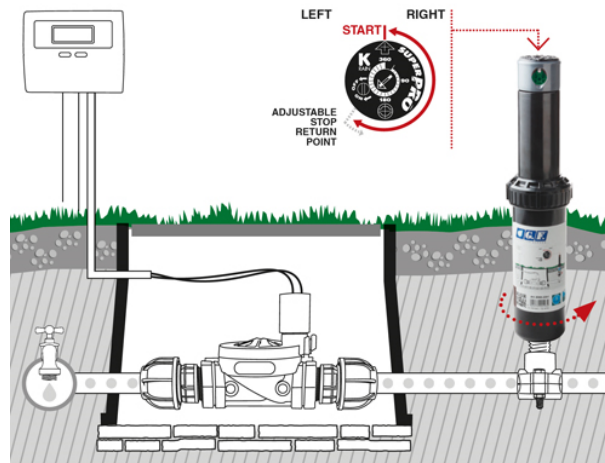

GF80002248

TURBÍNOVÝ POSTREKOVÁČ 10 CM STÚPANIE

- Vybavený 5 vymeniteľnými tryskami
- Pracovný tlak od 2 do 3,5 bar
- Rozsah dosahu od 5 do 9 m
- Pripojenie 1/2" vnútorným závitom
- Prietok od 5,3 do 12,5 l/min. V 12 ks stolného dávkovača